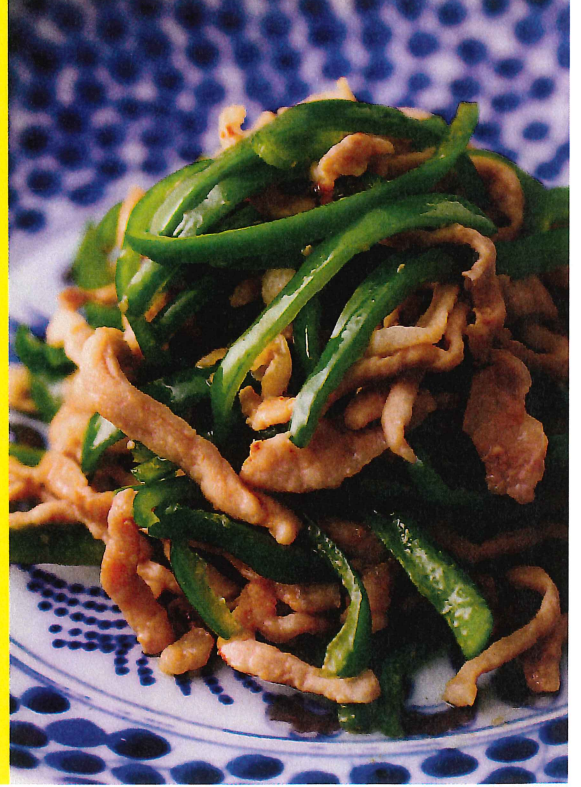

むくみ、肌トラブル、高血圧…塩分の見直しが必要です

20
9/1

クロワッサン

適切な
塩分量は
1日
6.5g
未満

おいしく続ける、
減塩生活。

藤井恵さん
体も喜ぶ、
『適塩』生活。

ウー・ウェンさん
少ない調味料で
おいしい知恵。

『乳和食』という
新しい減塩方法。